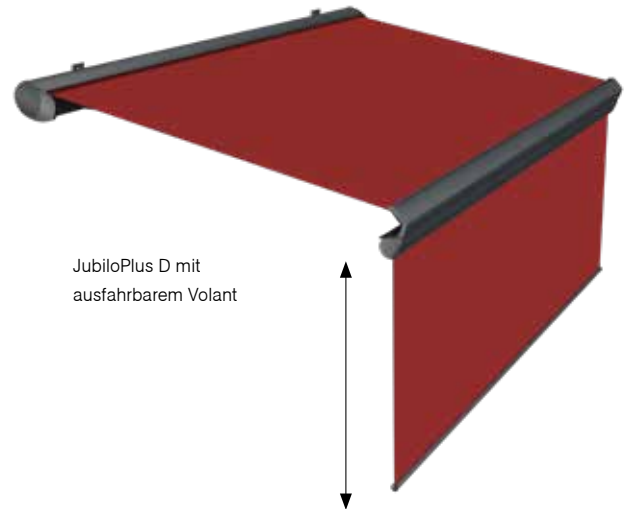

JubiloPlus / D Kassettenmarkise

JubiloPlus D mit
ausfahbarem Volant

Die handliche Kassettenmarkise Jubilo ist in drei Varianten erhältlich. Neben dem Erfolgsmodell Jubilo ist die große Schwester JubiloPlus besonders für großflächige, bauliche Voraussetzungen auf Terrasse oder Balkon in ihrem Element, sodass die Markise an so gut wie jeder Wand oder Decke befestigt werden kann.

Möchten Sie auch frontale Sonneneinstrahlung abschirmen, erfüllt die JubiloPlus D mit einem eleganten D-Volant Ihren Wunsch nach einem geschützten Ort.

Die filigrane Kassette der Jubilo bewahrt sowohl Tuch als auch Technik bestmöglich vor jeder Witterung und ist besonders gut für kleinere Balkone oder Terrassen geeignet.

Für den besonderen Komfort können Sie aus verschiedenen Steuerungselementen wie Wind-, Sonnen- und Regenautomatik wählen, sodass sich Ihre Markise ideal an Ihre Wohnsituation und Gewohnheiten anpasst.