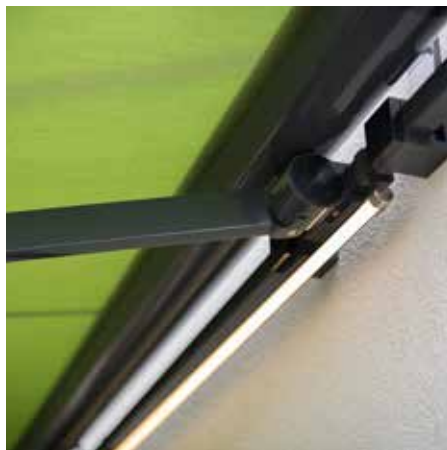

Heizstrahler / Beleuchtung

Heizstrahler

Die Infrarot-Heizstrahler spenden Wärme und erhöhen die Lebensqualität in vielen Outdoor- und Indoorbereichen.

Unsere Infrarot-Heizstrahler überzeugen mit durchdachter Funktion und anspruchsvollem Design.