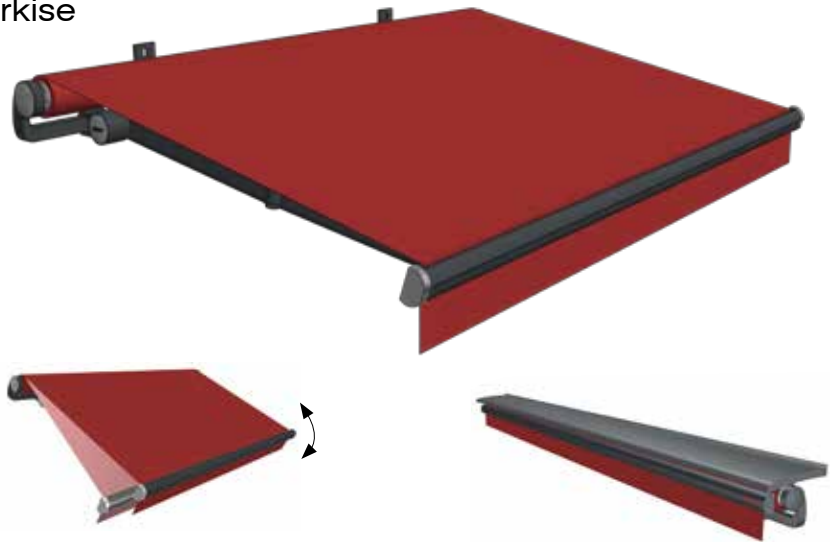

aeria offene Gelenkarmmarkise

Technische Details

maximale Breite	bis 13,2m
maximaler Ausfall	bis 4m

aeria Duomatic
(mit Neigungswinkelverstellung)

aeria mit Schutzdach

Die offene Gelenkarmmarkise aeria wirkt dank eines modernen Designkonzepts erfrischend luftig und garantiert eine klare Linienführung. Ein besonderer Vorteil ist der gezielte Einsatz extrem langlebiger Bauteile, die Ihnen über Jahre hinweg viel Freude an der Markise bringen.

Die filigrane aeria eignet sich hervorragend für Einbausituationen, in denen Tuch und Technik aufgrund der Baustruktur vor Witterungseinflüssen geschützt werden. Bei Bedarf lässt sich ein Schutzdach anbringen, welches die eingefahrene Markise vor Regen und Schnee abschirmt.

Aufgrund des schlanken Designs und der variablen Baubarkeiten von bis zu 7 m Breite, gekoppelt bis zu 13,2m Breite, ist die Gelenkarmmarkise jeder Situation gewachsen und bestens dafür geeignet Ihre Terrasse oder Ihren Balkon zu einem entspannten Ort zu machen.